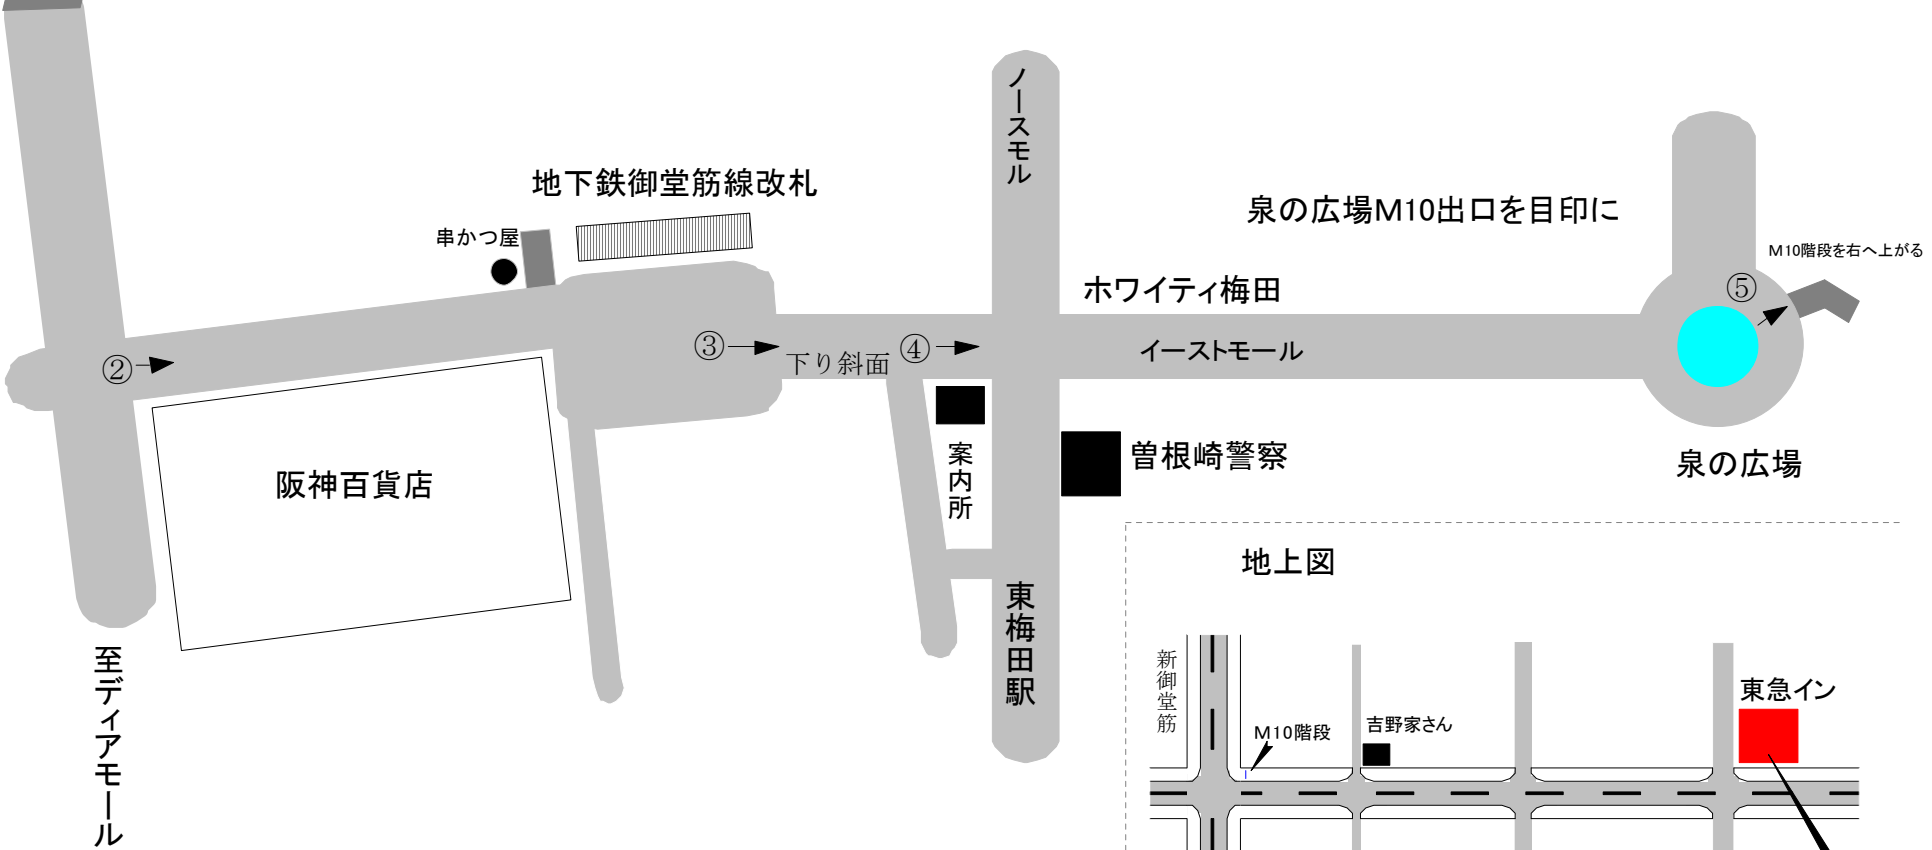

JR大阪駅
中央コンコース

①

②

③

④

⑤

大阪東急イン
案内看板

D1階段を下る

TOKYU INN 大阪東急イン
大阪市北区堂山町2-1
TEL 06-6315-0109