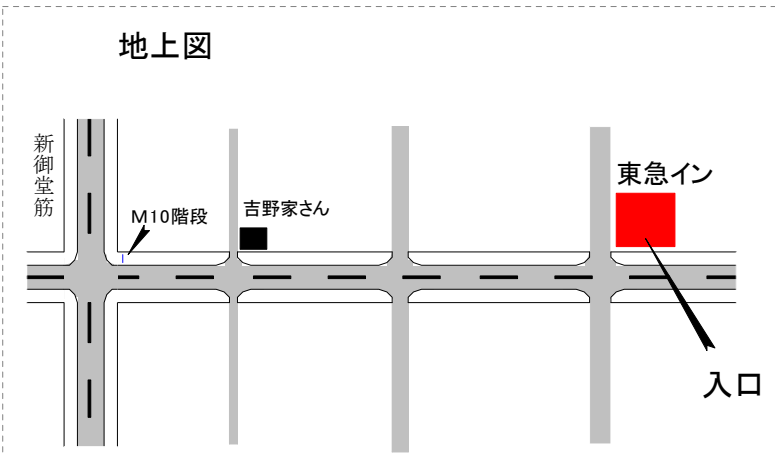

JR大阪駅
中央コンコース

①

②

③

④

⑤

大阪東急イン
案内看板

D1階段を下る

TOKYU INN 大阪東急イン
大阪市北区堂山町2-1
TEL 06-6315-0109